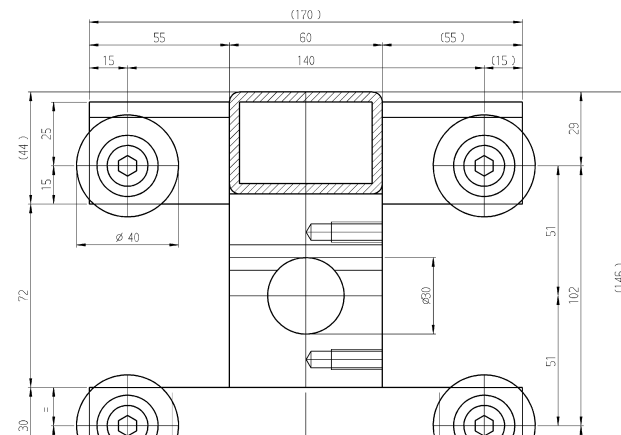

Schnitt A-A

SFW
Fahrwerk hinten
Komplett