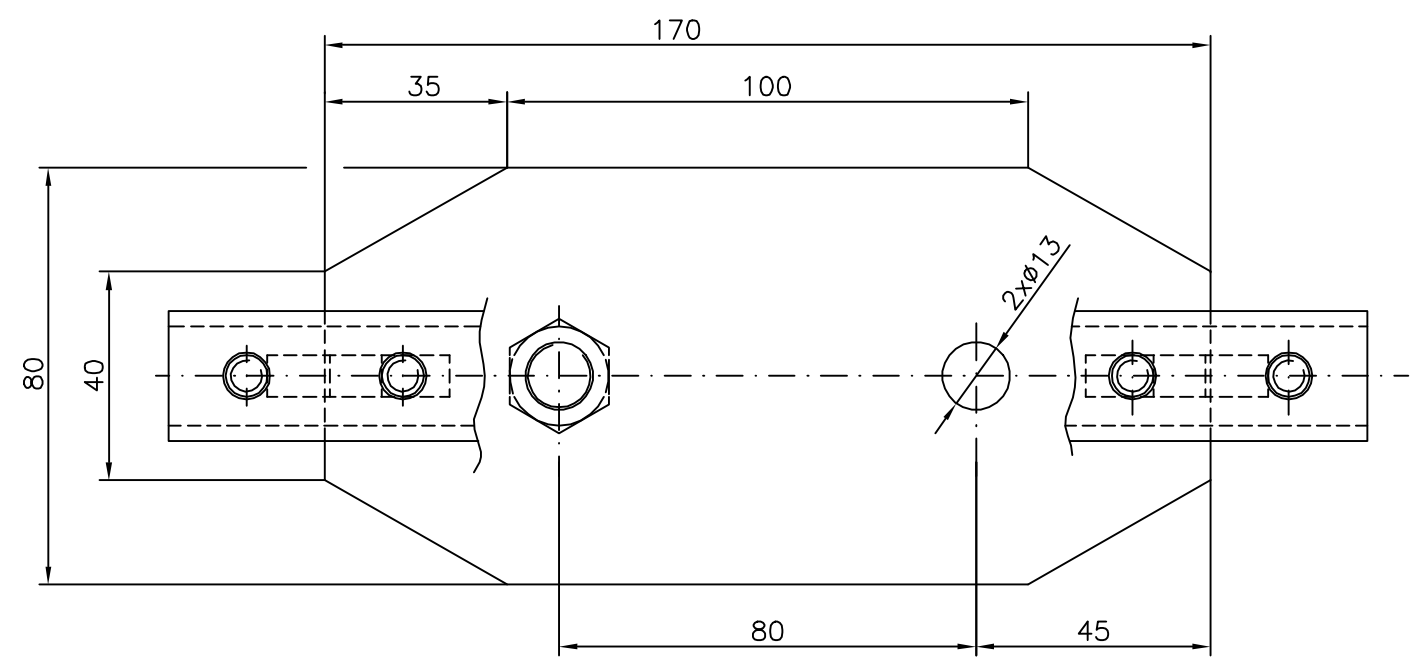

Gesamtgewicht: 1,6kg

Scharfe Kanten brechen
 0,5x45°